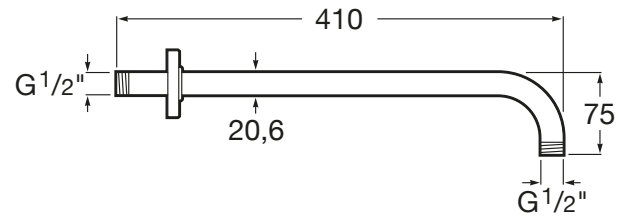

RAINDRAM

Bra drept de perete pentru pălăria de du, 400 mm

PRE (FĂRĂ TVA) (FĂRĂ TVA)

275,00 LEI

SCHIȚE TEHNICE

CARACTERISTICI

NetWeight_kg: 0,4

COMPATIBIL CU

Pălărie du rotundă, ø 300 mm
Pălărie du rotundă, ø 300 mm

5B3950..0

Pălărie du pătrată, 300x300 mm

5B4050..0

Baterie cadă-du încastrată, cu termostat (2 căi) i divertor automat. Box inclus.

5A2K18C00

Baterie cadă-du încastrată, cu termostat (2 căi) i divertor automat. Box inclus.